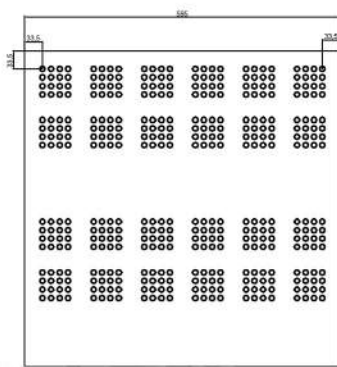

Тип 6 16x16x32

Тип 7 16x16 Н

Тип 8 16x16 X

шашки 1 1

шашки 11 П1

шашки 11 П2

шашки 11 ПЗ

шашки 11 П4

шашки 11 П5

шашки 11 П6

шашки 11 П7

СТЕНПРОК
СТЕПОВЫЕ ПАНЕЛИ

шашки 1 2

шаши 12 П1

595

33,5

33,5

48

48

33,5

шашки 1 3

шашки 13 П1

595

17,5