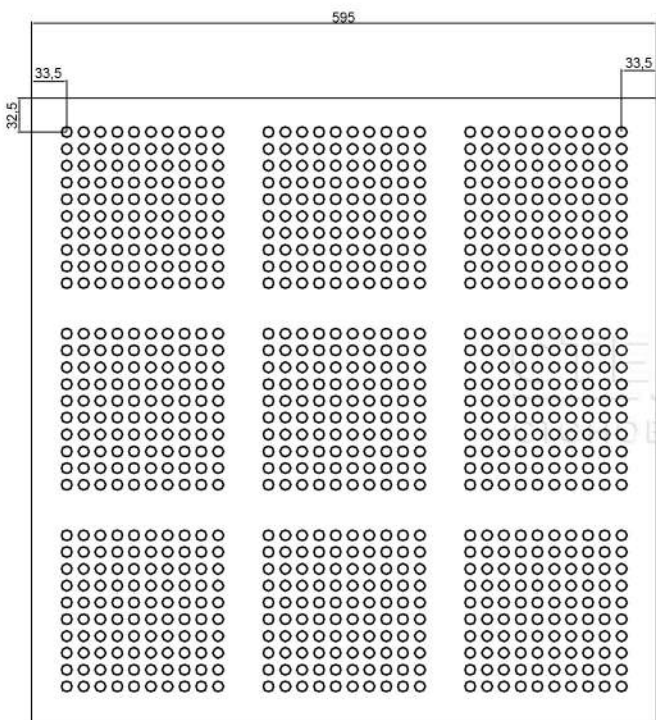

33,5

48

48

33,5

шашки 1 3

шашки 13 П1

595

17,5

17,5

17,5

шаши 2 1

шапки 21 П1

шашки 21 П2

ЦЕНТР
ПРОК
новые панели

шашки 22 П1

шашки 22 П2

СТЕНПРО
СТЕНОВЫЕ ПАНЕЛИ

шашки 2 3

шашки 23 П1

78

шашки 23 П2

СТЕНПРО
СТЕНОВЫЕ ПАНЕЛИ

диагональ 1

диагональ 1 П1