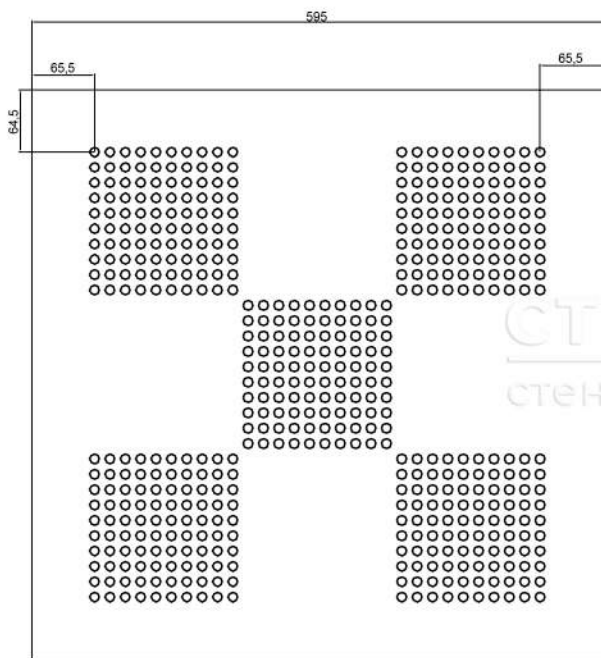

СТЕНПРО
СТЕНОВЫЕ ПАНЕЛИ

шашки 2 3

шашки 23 П1

78

шашки 23 П2

СТЕНПРО
СТЕНОВЫЕ ПАНЕЛИ

диагональ 1

диагональ 1 П1

СТЕНПРОК
ОСНОВНЫЕ ТИПЫ

диагональ 2

диагональ 2 П1

МОЛНИЯ 1

молния 1 П1

МОЛНИЯ 2

МОЛНИЯ 2 П1

СТЕПТОК
стенные панели