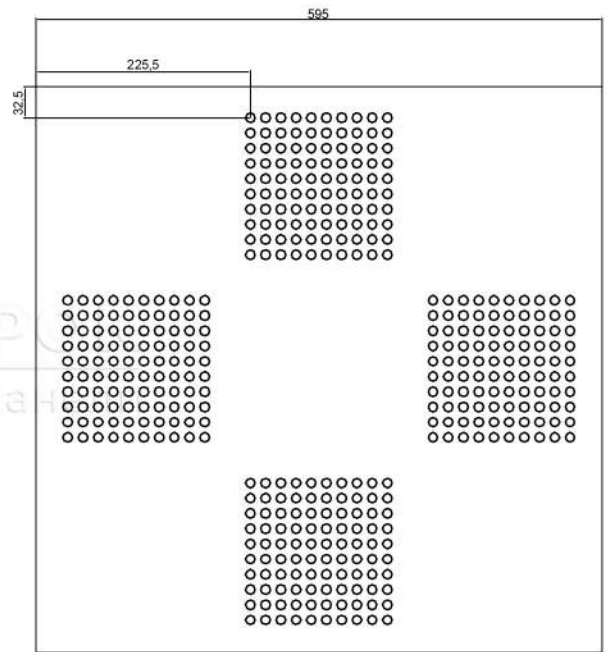

33,5

48

48

33,5

шашки 1 3

шашки 13 П1

595

17,5

17,5

17,5

шаши 2 1

шапки 21 П1

шашки 21 П2

ЦЕНТР
ПРОК
новые панели

шашки 22 П1

шашки 22 П2

СТЕНПРО
СТЕНОВЫЕ ПАНЕЛИ

шашки 2 3

шашки 23 П1

78

шашки 23 П2

СТЕНПРО
СТЕНОВЫЕ ПАНЕЛИ

диагональ 1

диагональ 1 П1