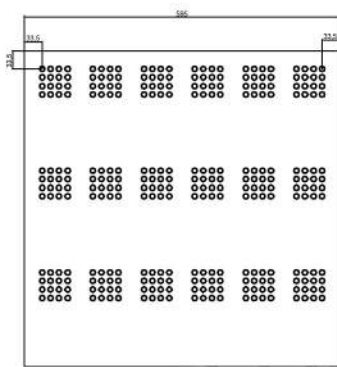

Тип 6 16x16x32

Тип 7 16x16 Н

Тип 8 16x16 X

шашки 1 1

шашки 11 П1

шашки 11 П2

шашки 11 ПЗ

шашки 11 П4

шашки 11 П5

шашки 11 П6

шашки 11 П7

СТЕНПРОК
СТЕПОВЫЕ ПАНЕЛИ

шашки 1 2

шаши 12 П1

595

33,5

33,5

48

48

33,5

шашки 1 3

шашки 13 П1

595

17,5