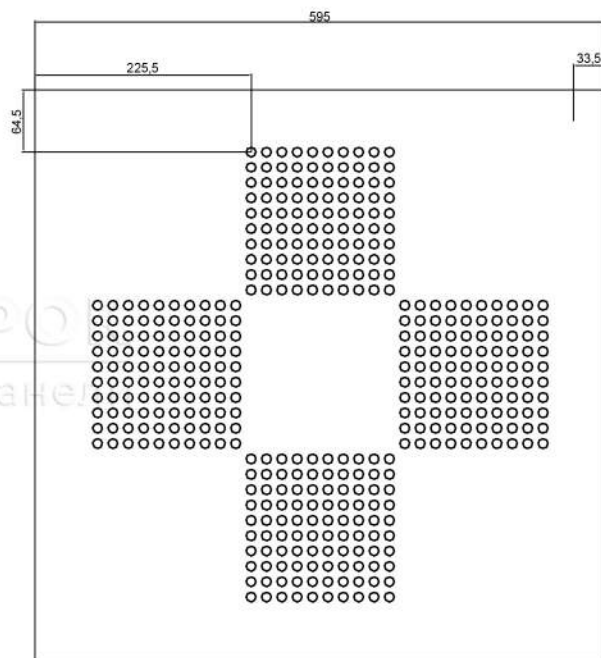

17,5

17,5

шаши 2 1

шапки 21 П1

шашки 21 П2

ЦЕНТР
ПРОК
новые панели

шашки 22 П1

шашки 22 П2

СТЕНПРО
СТЕНОВЫЕ ПАНЕЛИ

шашки 2 3

шашки 23 П1

78

шашки 23 П2

СТЕНПРО
СТЕНОВЫЕ ПАНЕЛИ

диагональ 1

диагональ 1 П1

СТЕНПРОК
ОСНОВНЫЕ ТИПЫ

диагональ 2

диагональ 2 П1

МОЛНИЯ 1

молния 1 П1

МОЛНИЯ 2

МОЛНИЯ 2 П1

СТЕПТОК
стенные панели