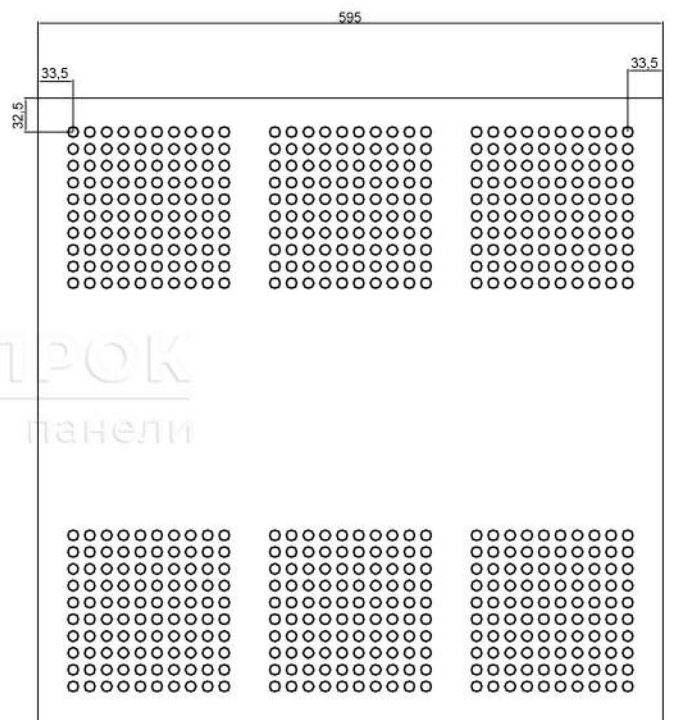

33,5

48

48

33,5

шашки 1 3

шашки 13 П1

595

17,5

17,5

17,5

шаши 2 1

шапки 21 П1

шашки 21 П2

ЦЕНТР
ПРОК
новые панели

шашки 22 П1

шашки 22 П2

СТЕНПРО
СТЕНОВЫЕ ПАНЕЛИ

шашки 2 3

шашки 23 П1

78

шашки 23 П2

СТЕНПРО
СТЕНОВЫЕ ПАНЕЛИ

диагональ 1

диагональ 1 П1