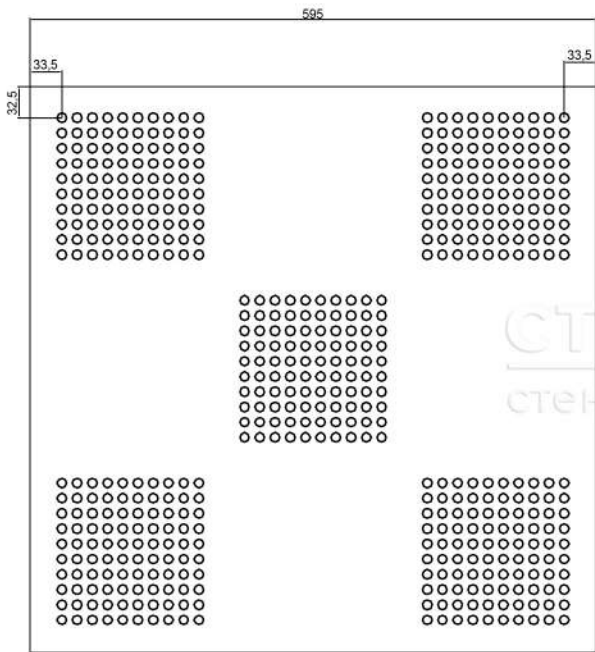

33,5

48

48

33,5

шашки 1 3

шашки 13 П1

595

17,5

17,5

17,5

шаши 2 1

шапки 21 П1

шашки 21 П2

ЦЕНТР
ПРОК
новые панели

шашки 22 П1

шашки 22 П2

СТЕНПРО
СТЕНОВЫЕ ПАНЕЛИ

шашки 2 3

шашки 23 П1

78

шашки 23 П2

СТЕНПРО
СТЕНОВЫЕ ПАНЕЛИ

диагональ 1

диагональ 1 П1